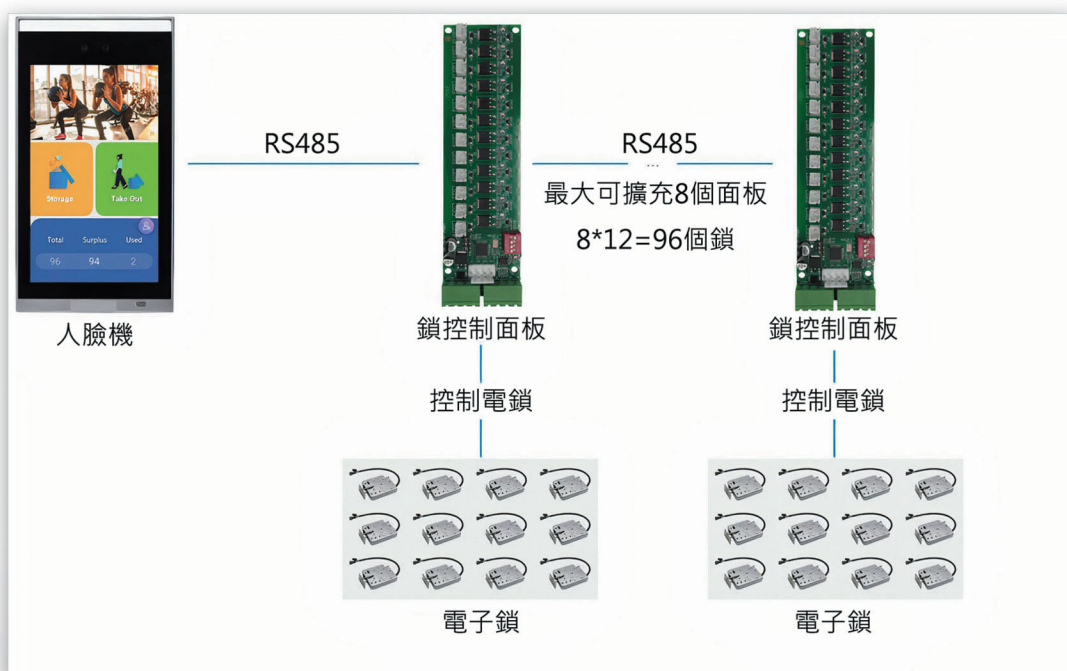

人臉智慧監控攝影機

產品規格

傳感器	1/2.8" 500像素逐行掃描超低照度CMOS
鏡頭	30X, f=4.5 ~ 148(mm)
視場角	55.2°-3.2 (廣角-遠焦)
掃描方式	逐行掃描
電子快門	自動/手動 (1/5s-1/100,000s)
紅外距離	7個LED陣列+3pcs激光紅外+2pcs溫頻閃燈
視頻編碼	H.265 / H.264
人形警戒	支援人形檢測聯動聲音、燈光報警以及跟蹤
雲台垂直角度範圍	-5°~90°
雲台水平角度範圍	0°~360°
防護等級	IP66
工作環境	-20°C ~ 60°C, RH < 90%
電源	PoE/DC 12V4A
尺寸	Φ185 * 375 (mm)
重量	4.5kg

產品介紹

人臉電子信箱

產品規格

顯示螢幕	7吋觸控螢幕
人臉容量	1萬
紀錄容量	10萬筆
識別方式	人臉
攝像頭	雙目紅外攝像頭
通訊方式	TCP/IP
使用溫度	0°C ~ 45°C
使用濕度	20% ~ 90%
格數	標配12、24格、80格·可定製
尺寸	12格·櫃體：830*450*1800mm 櫃格：290*450*280mm
	24格·櫃體：1220*350*1850mm 櫃格：270*350*295mm
	80格·櫃體：1180*300*1700mm 櫃格：160*300*107mm

人臉電子信箱以人臉識別技術為核心的驗證終端搭配可定制化的儲物櫃，適用於多場景儲物需求，帶來更加便捷的儲物體驗。

△ 人臉電子信箱架構圖

人臉後台同步管理系統

採用主動式架構傳輸，即完全由機器主動與伺服器傳送或要求資料。

<input type="checkbox"/>	#	設備名稱	IP位址	人員數	指紋數
<input type="checkbox"/>	1	大門	122.121.226.129	4	4
<input type="checkbox"/>	2	西門	114.40.131.52	3	0
<input type="checkbox"/>	3	東門	60.249.195.11	0	0
<input type="checkbox"/>	4	後門	220.142.166.64	6	5

人員考勤資料，我們可以透過寫出指定格式文字檔資料到指定資料夾中。亦可即時將收到的考勤資料寫入指定資料庫中。

產品介紹

BIO-EC10 電梯控制器

產品規格

樓層控制接點	10
指紋容量	3000
卡片容量	3萬
紀錄筆數	10萬
電源	12V DC 1A
電腦通訊方式	TCP/IP
EX16通訊方式	RS485
EX16最大支援數	3塊
尺寸	242 (L) x 95 (W) x 60 (H) mm
重量	800g