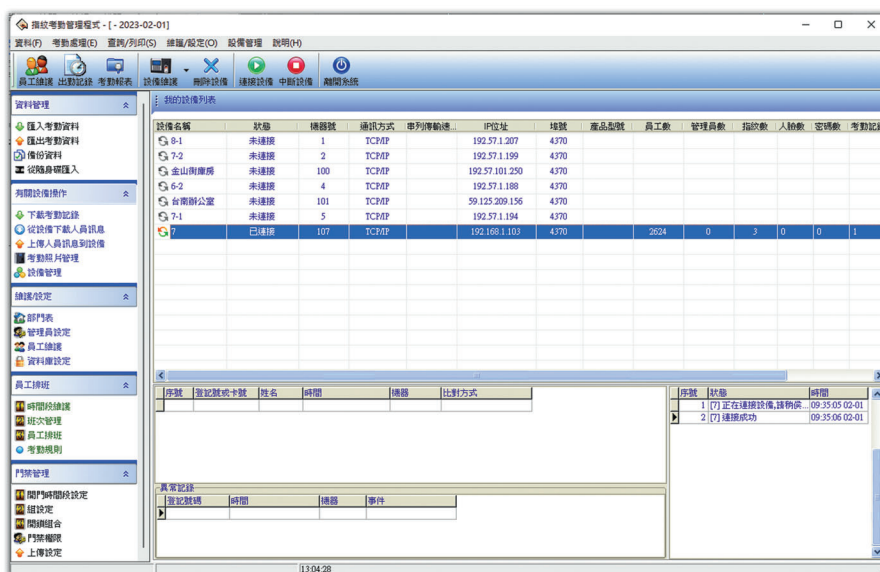

全人臉智慧工地管制產品架構

門禁管制

SWICH

IP網路攝影機

智慧監控

羽翼閘門

SWICH

影視對講門鈴

公共求救

智慧門鎖

車牌辨識

雲端後台同步系統

管理中心

雲端人臉差勤後台同步產品架構

後臺簡易介面

提供多種人力資源功能，讓你輕鬆管理

考勤報表查詢

員工差勤資料一鍵查詢，輕輕鬆鬆

產品介紹

V0-21 人臉門口對講機

可接室內對講機

產品規格

人臉容量	10萬
作業系統	Android 作業系統
螢幕	4.3吋
內建	麥克風、喇叭
人臉偵測功能	即時人臉偵測
防水等級	IP54
門禁功能	可接電鎖、開門按鈕
安裝	嵌入式安裝
通訊方式	內建TCP/IP
攝像頭	200百萬,CMOS
溼度	-40% ~55%
影像解編碼器	H.264
外形尺寸	380 (L) x 158 (W) x 55.7 (H) mm