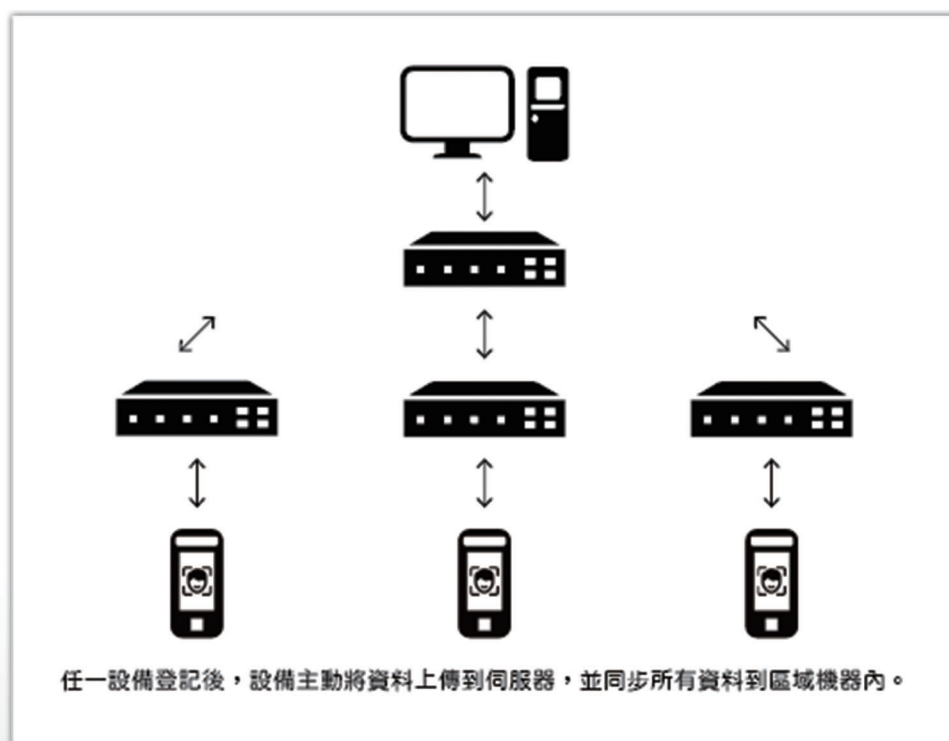

人臉電子信箱以人臉識別技術為核心的驗證終端搭配可定制化的儲物櫃，適用於多場景儲物需求，帶來更加便捷的儲物體驗。

△ 人臉電子信箱架構圖

人臉後台同步管理系統

採用主動式架構傳輸，即完全由機器主動與伺服器傳送或要求資料。

<input type="checkbox"/>	#	設備名稱	IP位址	人員數	指紋數
<input type="checkbox"/>	1	大門	122.121.226.129	4	4
<input type="checkbox"/>	2	西門	114.40.131.52	3	0
<input type="checkbox"/>	3	東門	60.249.195.11	0	0
<input type="checkbox"/>	4	後門	220.142.166.64	6	5