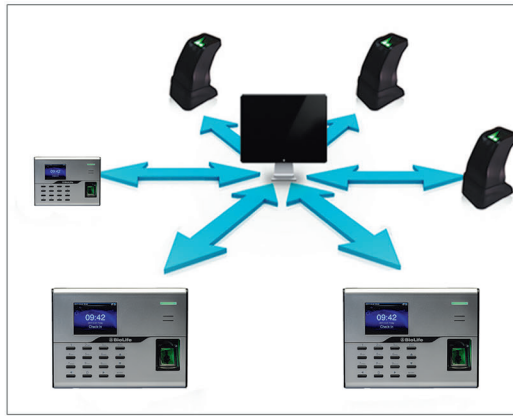

德國專利號碼第N202007016598.6
NETZWERKÜBERWACHUNGS- UND ALARMSYSTEM

專利號碼：M470984
雲端餐飲管理系統

專利號碼第M434271號
雲端餐廳點餐系統

專利號碼第M319588號
網路安警報訊息廣播系統

專利號碼：M428442
雲端網路差勤與門禁系統

..... 在世界各國皆獲得無數專利與獎項

專利號碼第 M334417 號
名稱：改良式緊急求救裝置

中國專利號碼
ZL 200720305295.9
改良式緊急求救裝置

日本專利號碼第 3139543

目錄

全人臉全網路應用優勢	7-8
全人臉智慧建築產品架構	9-10
全人臉智慧工地管制產品架構	11-12
雲端人臉差勤後台同步產品架構	13-14

所有產品

人臉門口對講機、影視室內對講機	15
人臉門禁機	16
智慧門鎖	17
車牌辨識	18
三滾閘機、羽翼閘機	19
人臉智慧監控、公共求救(網路門鈴)	20
人臉電子信箱	21
人臉後台同步管理系統	22
樓層管制器、管理中心機	23
網路室內對講機、人臉智慧對講門禁機	24