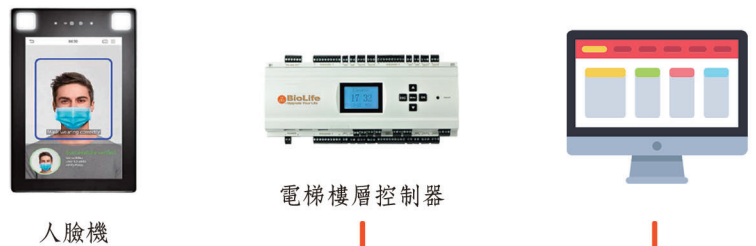

全 人臉全網路應用優勢

整體成本低、功能強、傳輸速度快

所有產品僅需要網路線與電源線，配線安裝成本低，不需要購置大量卡片，人臉系統與傳統系統成本已差異不大，但全網路傳輸快、功能多且更強。

全方位解決方案

全人臉全網路，從大門口、室外與地下室門口、電梯樓層管制，每戶玄關門、房間門、人臉監視攝影機、車牌辨識、人臉電子信箱，一體化完全解決方案。

提升用戶生活品質

可以替代傳統的身份驗證方式，讓用戶無需攜帶卡片或記憶密碼，提供更加便捷的身份認證方式，節省時間和精力。安全性：人臉機可以有效地防止身份偽造和盜用，提高用戶資訊安全性，保障個人隱私。效率性：人臉機可以快速地辨識和驗證身份，提高辦公室、機場、酒店等場所的效率，減少排隊等待時間。創新性：人臉機作為一種新興的技術，展現了現代科技的創新和進步，提升用戶的科技體驗。

全網佈線簡單

每個產品皆只需要網路線與電源線或只需要一條網路線傳輸與供電，佈線簡單、施工快週期短、節省線材成本與人工費用。

維護容易

所有產品皆全網路，容易查修，將來維護容易，不需要被廠商綁架，相對維護成本低、軟體整合客製強，多名客戶支援工程師隨時解決問題。本地化軟體皆由當地國家區域軟體工程師自行研發，因此容易整合第三方系統軟體，並有各種專利保護。

全 人臉智慧建築產品架構

住宅大樓/辦公大樓/廠辦/透天/公寓/民宿

網路對講

門禁管制

公共求救

智慧監控

智慧門鎖

車牌辨識

電子信箱

管理中心

全人臉智慧工地管制產品架構

門禁管制

SWICH

IP網路攝影機

智慧監控

羽翼閘門

SWICH

影視對講門鈴