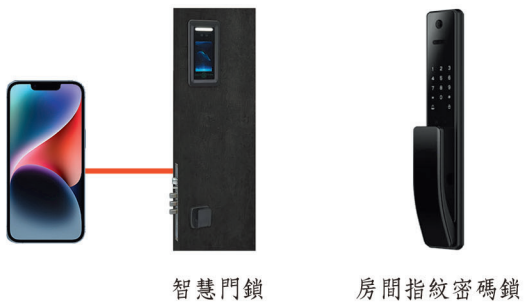

全人臉智慧工地管制產品架構

門禁管制

SWICH

IP網路攝影機

智慧監控

羽翼閘門

SWICH

影視對講門鈴

公共求救

智慧門鎖

車牌辨識

雲端後台同步系統

管理中心

雲端人臉差勤後台同步產品架構

後臺簡易介面

提供多種人力資源功能，讓你輕鬆管理