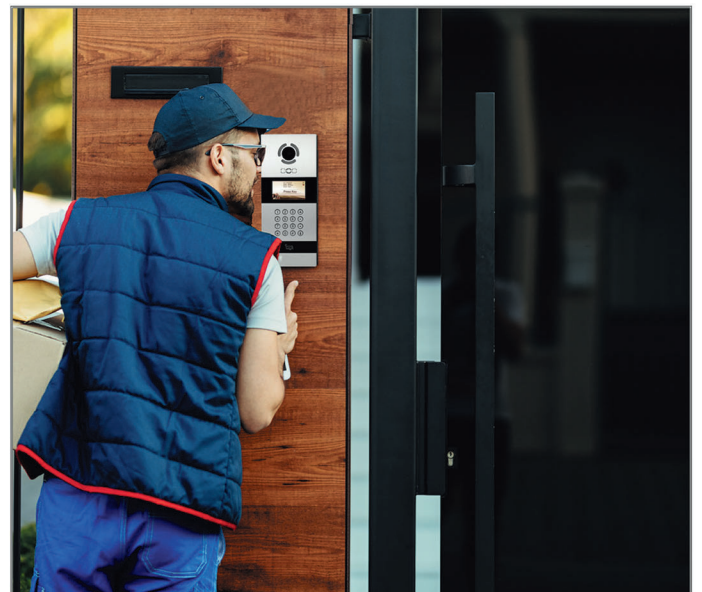

目錄

全人臉全網路應用優勢	7-8
全人臉智慧建築產品架構	9-10
全人臉智慧工地管制產品架構	11-12
雲端人臉差勤後台同步產品架構	13-14

所有產品

人臉門口對講機、影視室內對講機	15
人臉門禁機	16
智慧門鎖	17
車牌辨識	18
三滾閘機、羽翼閘機	19
人臉智慧監控、公共求救(網路門鈴)	20
人臉電子信箱	21
人臉後台同步管理系統	22
樓層管制器、管理中心機	23
網路室內對講機、人臉智慧對講門禁機	24