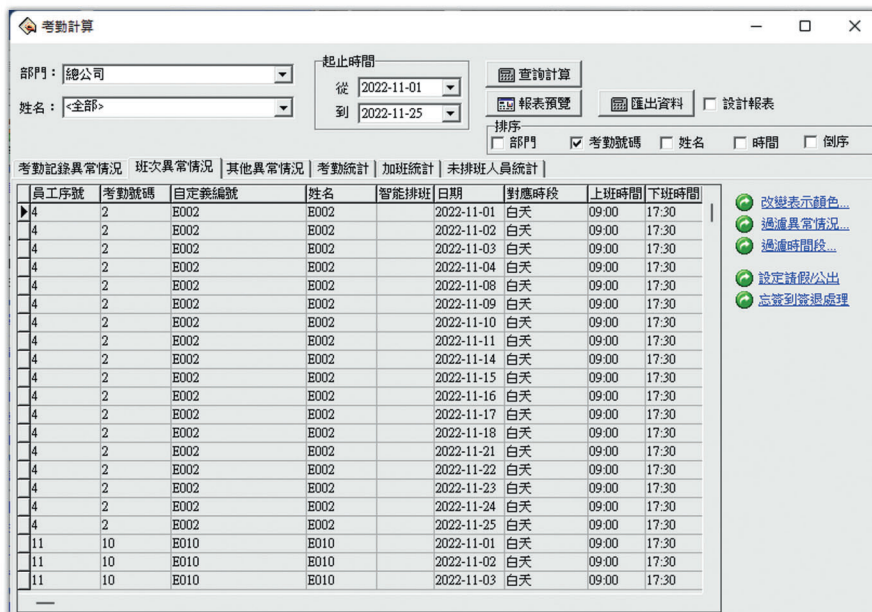

考勤報表查詢

員工差勤資料一鍵查詢，輕輕鬆鬆